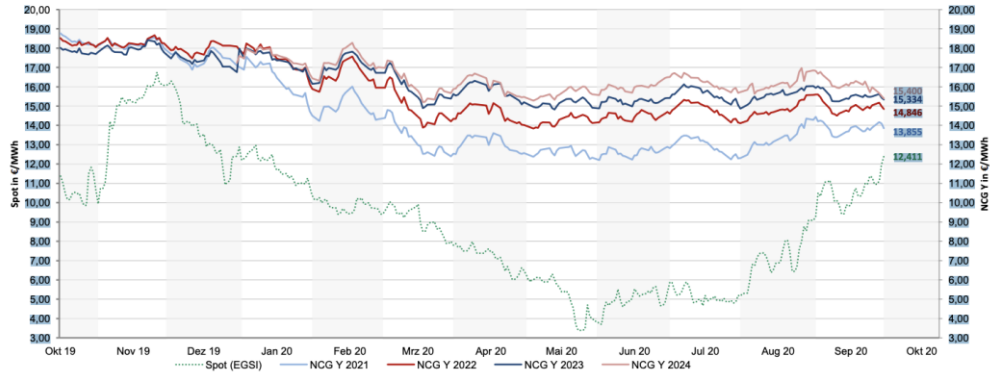

Strom - Marktübersicht

Stromjahresprodukte

Spot-Preis Strom bei EGT 2020

Preisentwicklung Gas (grün=Spotmarkt)

Marktbericht 40 / 2020
Donnerstag, 01. Oktober 2020

Gas - Marktübersicht

Gas Jahresprodukte

Spot-Preis Gas bei EGT 2020