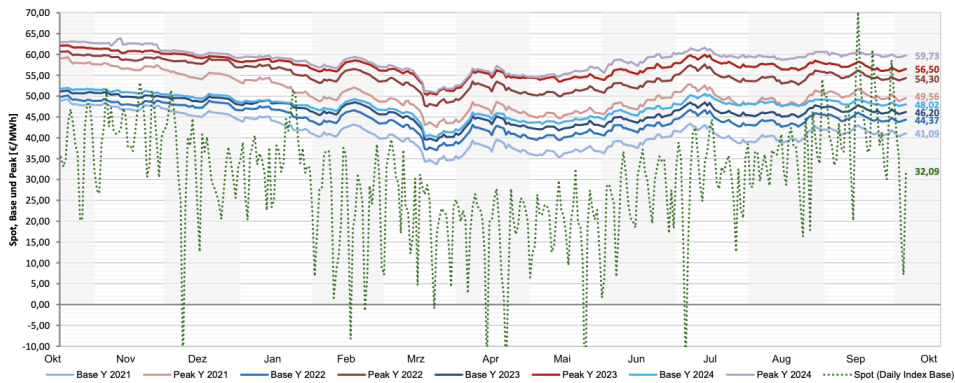

Strom - Marktübersicht

Stromjahresprodukte

Spot-Preis Strom bei EGT 2020

Preisentwicklung Gas (grün=Spotmarkt)

Marktbericht 40 / 2020
Donnerstag, 01. Oktober 2020

Gas - Marktübersicht

Gas Jahresprodukte

Spot-Preis Gas bei EGT 2020