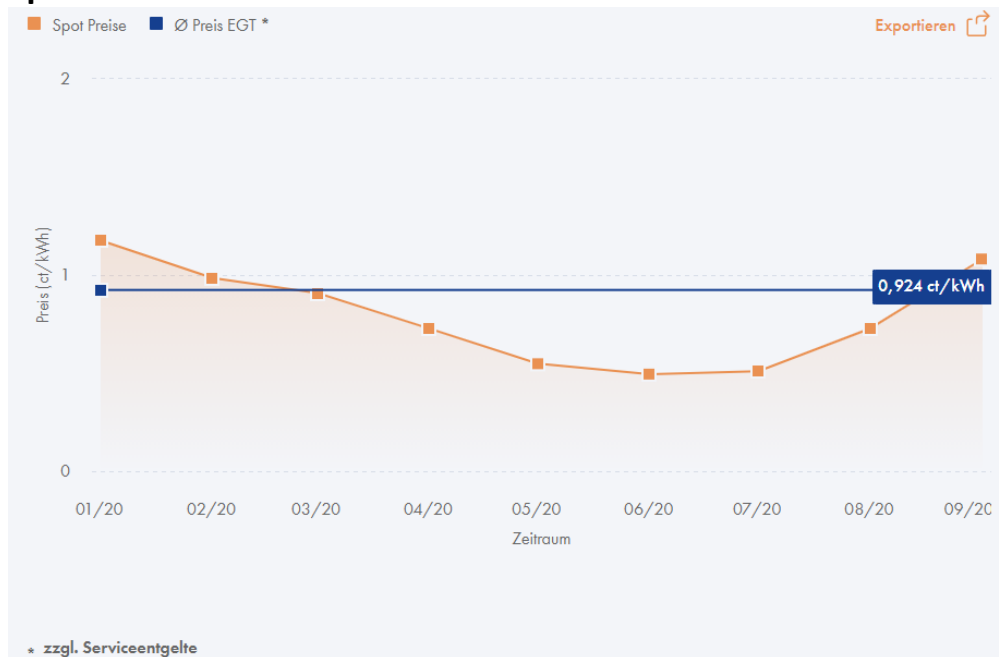

Strom - Marktübersicht

Stromjahresprodukte

Spot-Preis Strom bei EGT 2020

Preisentwicklung Gas (grün=Spotmarkt)

Marktbericht 40 / 2020
Donnerstag, 01. Oktober 2020

Gas - Marktübersicht

Gas Jahresprodukte

Spot-Preis Gas bei EGT 2020