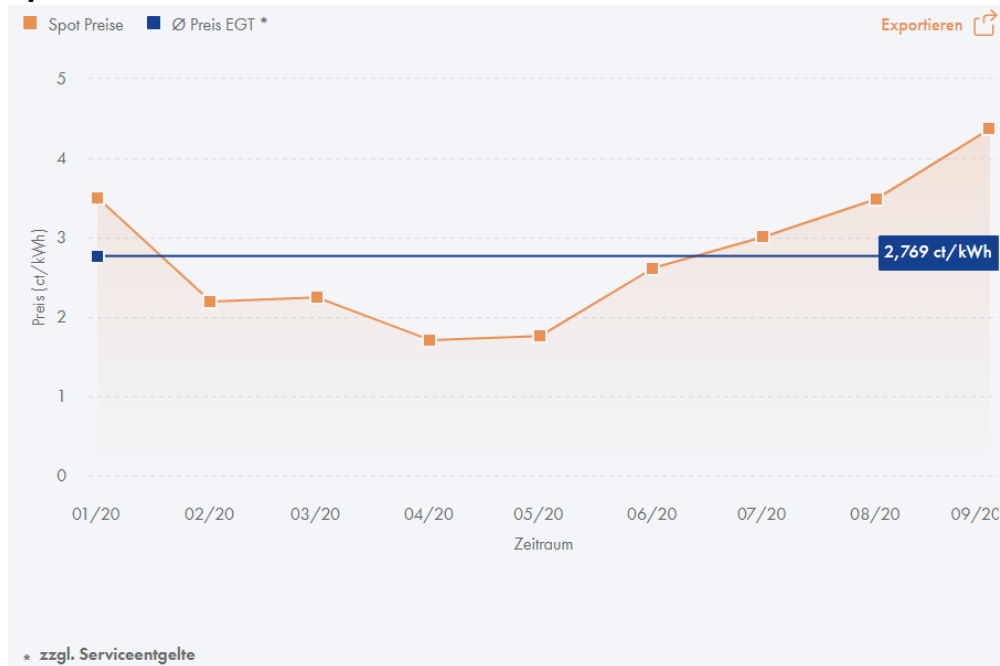

Strom - Marktübersicht

Stromjahresprodukte

Spot-Preis Strom bei EGT 2020

Preisentwicklung Gas (grün=Spotmarkt)

Marktbericht 40 / 2020
Donnerstag, 01. Oktober 2020

Gas - Marktübersicht

Gas Jahresprodukte

Spot-Preis Gas bei EGT 2020